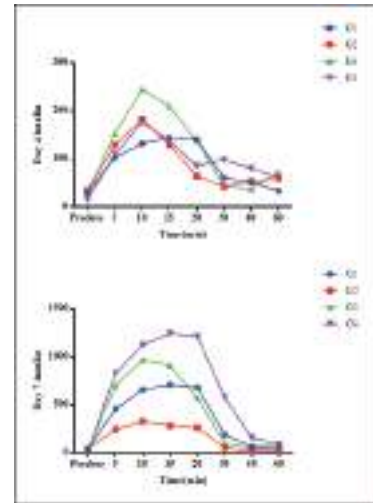

* O T V M J O U,]5